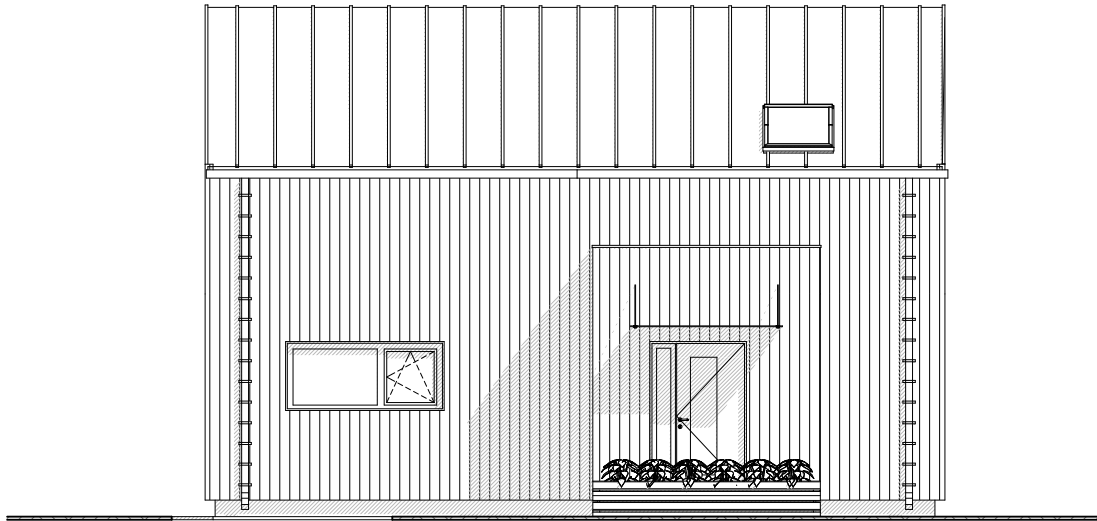

CLEENA

1. KORRUS

ÜLDPIND
 PÕRANDAPIND
 TERRASSID, RÕDUD
 AUTO KATUSEALUNE

133,8 m²
 130,6m²
 3,2m²
 -

FINNLOG

CLEENA

2. KORRUS

ÜLDPIND 133,8 m²
 PÕRANDAPIND 130,6m²
 TERRASSID, RÕDUD 3,2m²
 AUTO KATUSEALUNE -