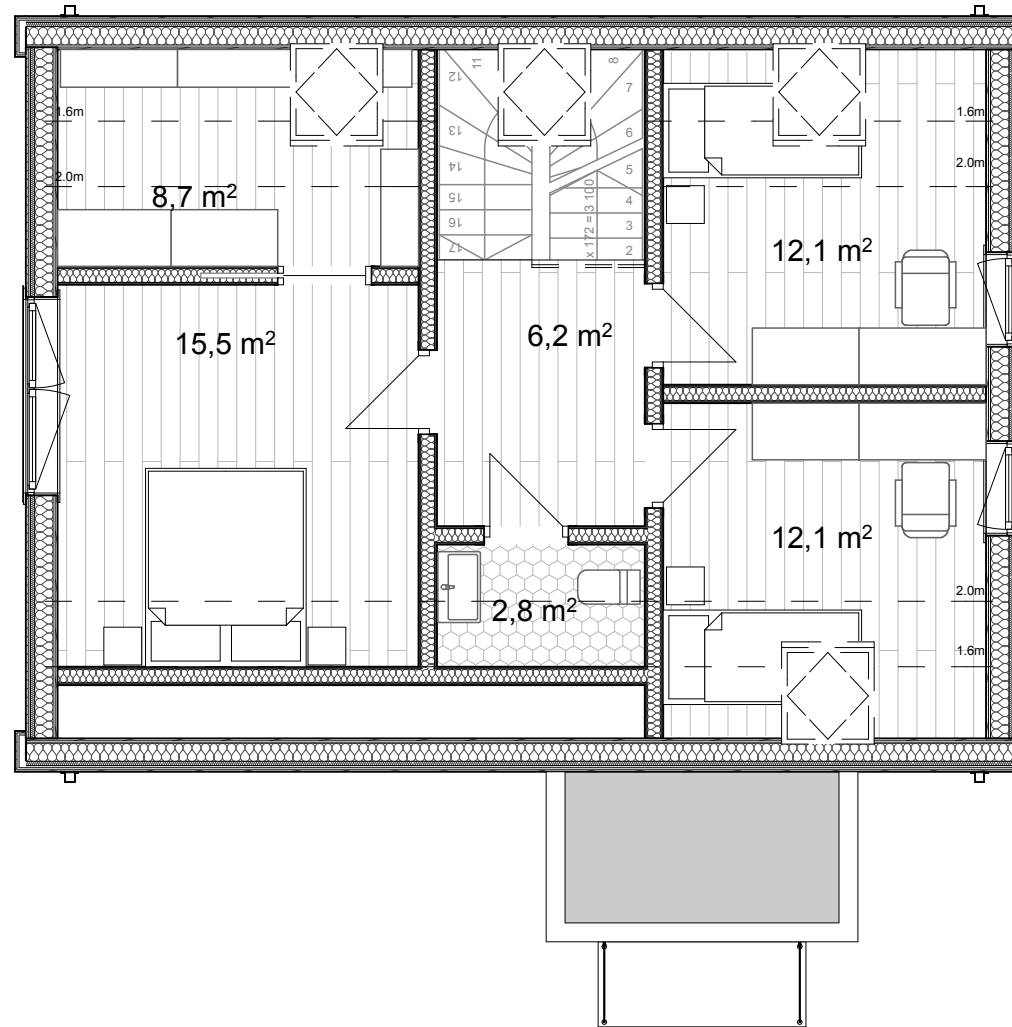

CLEENA

1. KORRUS

ÜLDPIND
 PÕRANDAPIND
 TERRASSID, RÕDUD
 AUTO KATUSEALUNE

133,8 m²
 130,6m²
 3,2m²
 -

FINNLOG

CLEENA

2. KORRUS

ÜLDPIND 133,8 m²
 PÕRANDAPIND 130,6m²
 TERRASSID, RÕDUD 3,2m²
 AUTO KATUSEALUNE -