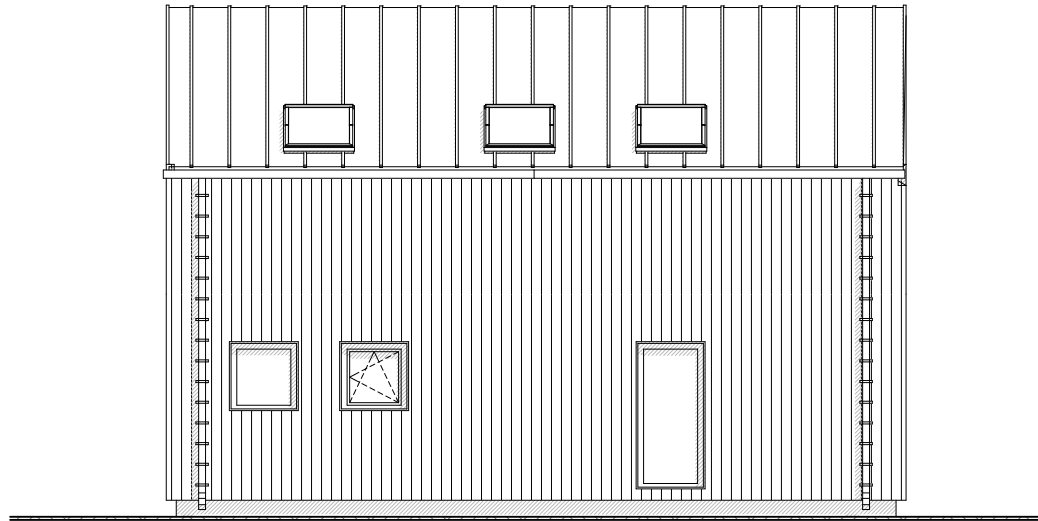

CLEENA

1. KORRUS

ÜLDPIND
 PÕRANDAPIND
 TERRASSID, RÕDUD
 AUTO KATUSEALUNE

133,8 m²
 130,6m²
 3,2m²
 -

FINNLOG

CLEENA

2. KORRUS

ÜLDPIND 133,8 m²
 PÕRANDAPIND 130,6m²
 TERRASSID, RÕDUD 3,2m²
 AUTO KATUSEALUNE -